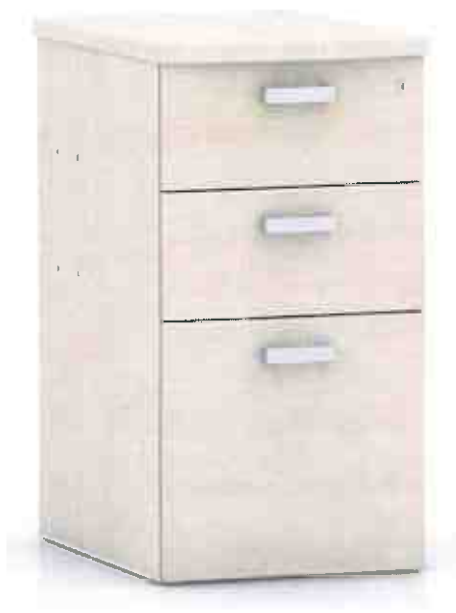

Coloris caisson

BLANC

GRIS

HÊTRE

CHÊNE MOYEN

POIRIER

WENGUÉ

Réf SECP006 et SECP007: caissons fixes