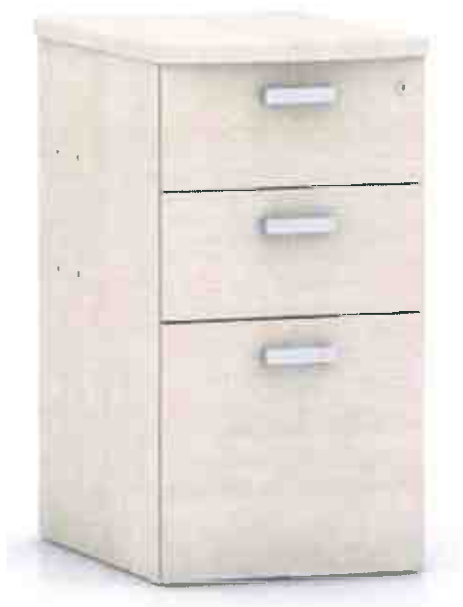

Coloris caisson

BLANC

GRIS

HÊTRE

CHÊNE MOYEN

POIRIER

WENGUÉ

Réf SECM006 et SECM007: caissons fixes