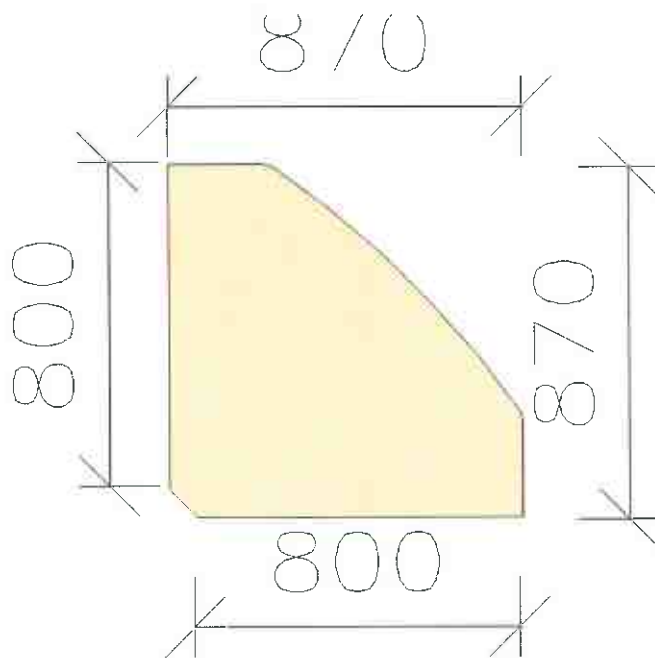

Réf SECM003: angle de liaison à 90°

Descriptif

*Plateau stratifié 25mm : 6 finitions possibles

*1 obturateur par plateau

*Jonction avec les plans de travail rectangulaires par platines de liaisons, fixation par inserts métalliques

Coloris Plateaux

BLANC

GRIS

HÊTRE

CHÊNE MOYEN

POIRIER

WENGUÉ