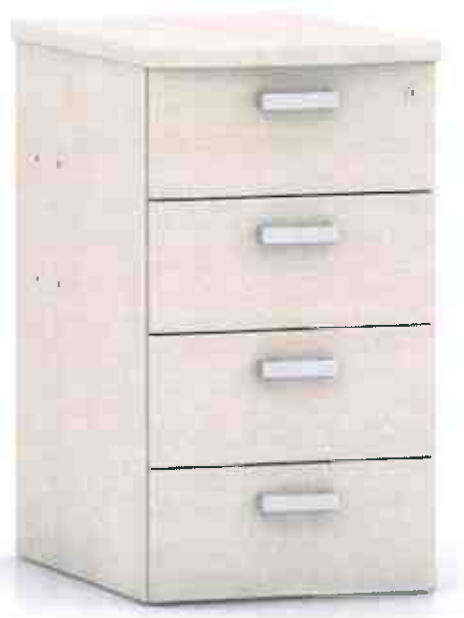

Réf : SECM007