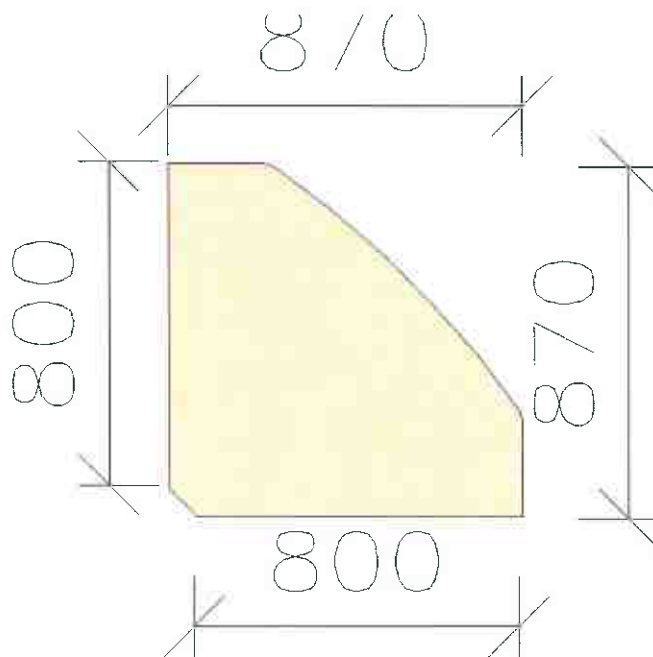

Réf SECP003: angle de liaison à 90°

Descriptif

*Plateau stratifié 25mm : 6 finitions possibles

*1 obturateur par plateau

*Jonction avec les plans de travail rectangulaires par platines de liaisons, fixation par inserts métalliques

Coloris Plateaux

BLANC

GRIS

HÊTRE

CHÊNE MOYEN

POIRIER

WENGUÉ