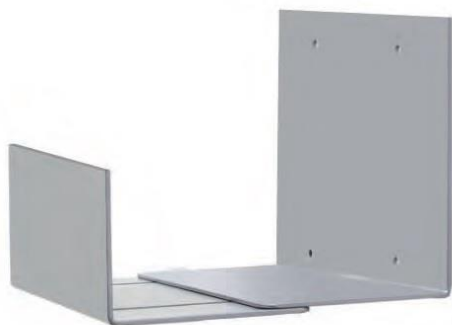

MSI012 – Support simple pour Unité Centrale