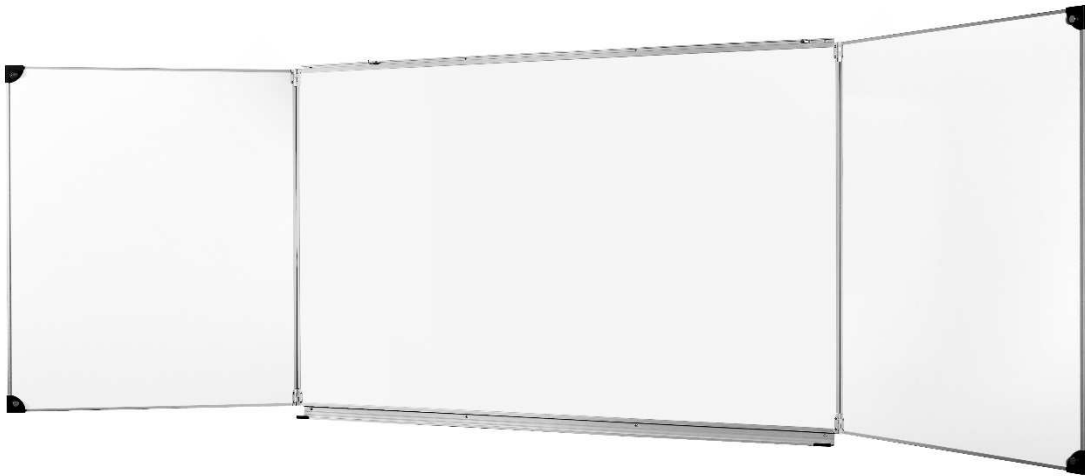

Tableau mural blanc triptyque - MTS003

Système de blocage
des volets par
aimants en position
ouverts et fermés

Tableau composé d'un panneau central et de deux volets recouvrant la partie centrale, soit une surface 3 fois plus grande qu'un tableau simple, pour le même encombrement (volets fermés).

Surface magnétique émaillée blanche garantie à vie pour écriture au feutre effaçable à sec et projection

Encadrement aluminium anodisé.

Contre balancement avec tôle en acier zingué.

Rail supérieur muni de 2 crochets porte-documents (panneau central), bloqués aux extrémités.

Rail inférieur porte-accessoires sur toute la longueur du produit (panneau central), avec embouts de protection en PEHD noir.

Système de maintien magnétique des volets en position ouverte et fermée.

Dimensions	Référence Ulmann	Référence Région	Prix BPU HT
120 x 200 cm	303526 105 560 2	MTS003	220.00€